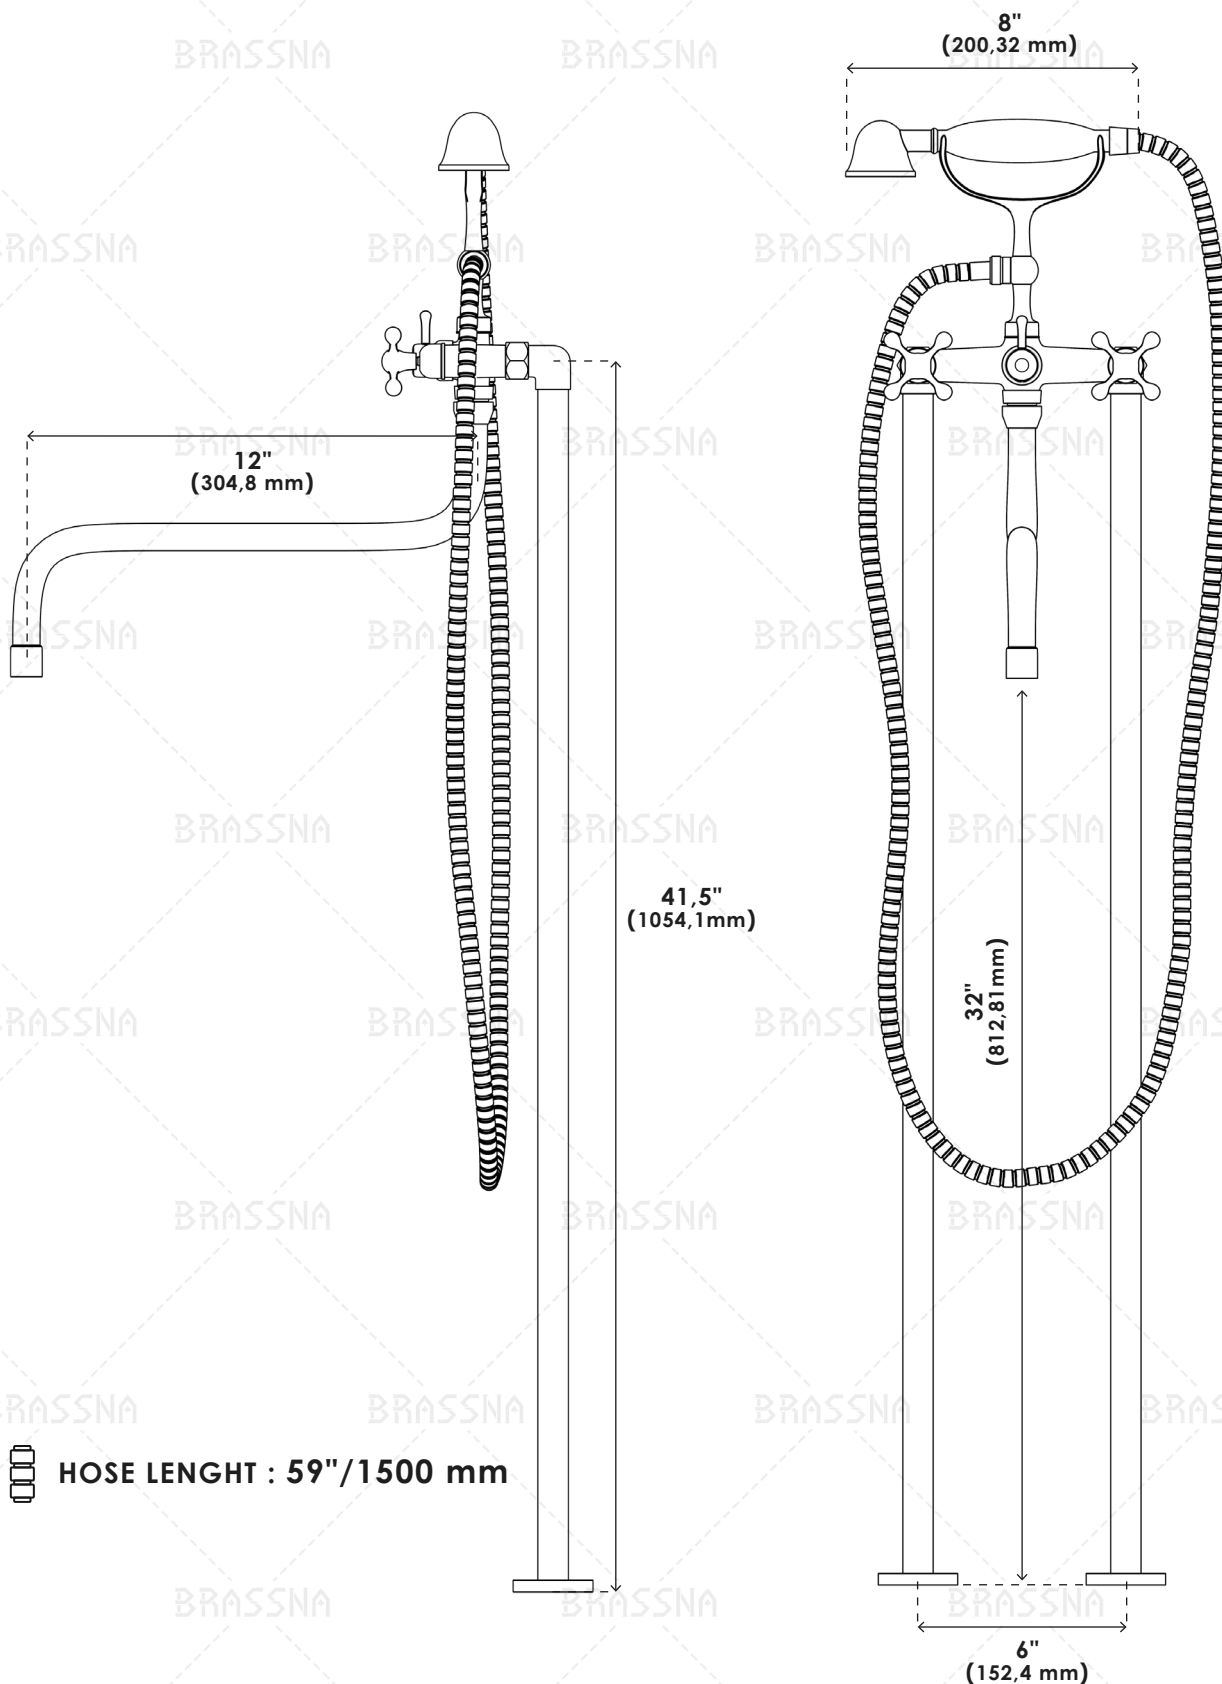

# FREESTANDING TUB FILLER

 HOSE LENGHT : 59"/1500 mm